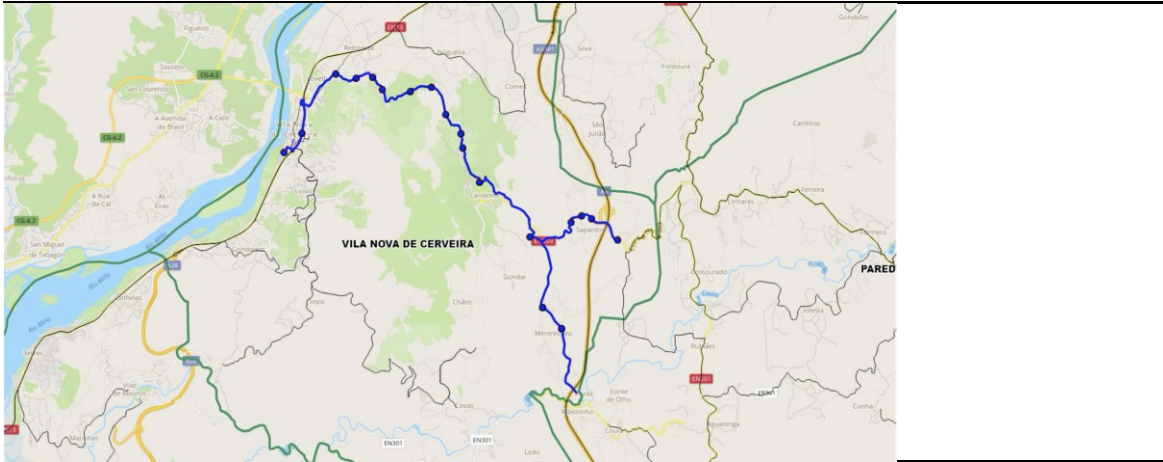

Autoridade Vila Nova de Cerveira	Ida	Volta	
LINHA: VNC-02	PARAGENS: 20	/	20
CÓDIGO: 33111	TEMPO MÉDIO PERCURSO: 00:34	/	00:34 h:m
ORIGEM: Vila Nova de Cerveira	DISTÂNCIA MÉDIA 21	/	21 km
DESTINO: Sapardos	QUILÓMETROS EM MÉDIA / ANO:		9.270 km
DESIGNAÇÃO: Vila Nova Cerveira -Sapardos	N.º de Circulações por ano 224		224

ESQUEMA DE TRAÇADO

HORÁRIO:

		170	54			170	54
		5	3			5	3
		34	18			34	18
IDA		E	FE	VOLTA		E	FE
PARAGEM	Código			PARAGEM	Código		
C.C.T. Cerveira - Terminal	25335	17:05	17:05	Sapardos Junta	23156	07:20	07:20
Clipovoa_V	20818			Sapardos Igreja	15920		
Breia Cruzamento	6957			Sapardos Farmacia	16305		
Breia	5873			Sapardos	16303		
Breia 2	10911			Mentrestido Cheira	4607		
Gavea	1191			Mentrestido Igreja	4667		
Candemil	180026			Mentrestido Cheira	4607		
Candemil Nogueira	5752			Gondar	11510		
Candemil Corgas	7599			Candemil Igreja	5698		
Candemil Moreira	7588			Candemil Lugar da Costa	7587		
Candemil Lugar da Costa	7587			Candemil Moreira	7588		
Candemil Igreja	5698			Candemil Corgas	7599		
Gondar	11510			Candemil Nogueira	5752		
Mentrestido Cheira	4607			Candemil	180026		
Mentrestido Igreja	4667			Gavea	1191		
Mentrestido Cheira	4607			Breia 2	10911		
Sapardos	16303			Breia	5873		
Sapardos Farmacia	16305			Breia Cruzamento	6957		
Sapardos Igreja	15920			Clipovoa	20817		
Sapardos Junta	23156	17:39	17:39	C.C.T. Cerveira - Termina	25335	07:54	07:54

Épocas	KM	20,7	20,7
A - Anual	Tempo	00:34	00:34
E - Escolar			
FE - Férias Escolares			
XAGO - Excepto Agosto			