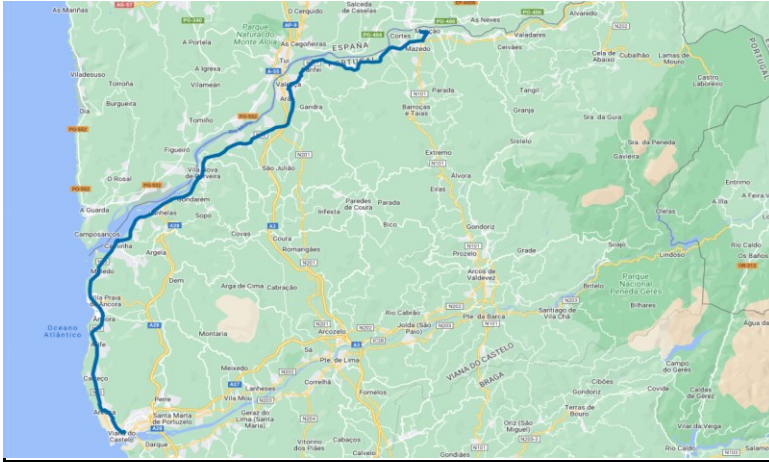

Autoridade Monção e Valença e Vila Nova de Cerveira e Caminha e Viana do Castelo	Ida	Volta
LINHA: Monção - Viana do Castelo	PARAGENS: 9	/ 9
CÓDIGO: MO-V-VNC-C-VC	TEMPO MÉDIO PERCURSO: 01:35	/ 01:25 h:m
ORIGEM: Monção	DISTÂNCIA MÉDIA 70	/ 70 km
DESTINO: Viana do Castelo	QUILÓMETROS EM MÉDIA / ANO:	36.348 km
DESIGNAÇÃO: Monção - Viana do Castelo	N.º de Circulações por ano 260	260

ESQUEMA DE TRAÇADO

HORÁRIO:

IDA	Código	A	52
Monção CCT	#N/D	07:30	
Friestas	11869	07:45	
Valença CCT	#N/D	07:55	
S. Pedro Torre - Cruzamento	#N/D	08:00	
Vila Nova de Cerveira	180703	08:10	
Lanhelas	21279	08:15	
Seixas	180700	08:20	
Caminha	180699	08:25	
Viana do Castelo CCT	#N/D	09:05	

KM 69,9
Tempo 01:35

Épocas
A - Anual
E - Escolar
FE - Férias Escolares
XAGO - Excepto Agosto

VOLTA	Código	A	52
Viana do Castelo CCT	#N/D	17:30	
Caminha	180699	18:00	
Seixas	180700	18:05	
Lanhelas	21279	18:10	
Vila Nova de Cerveira	180703	18:15	
S. Pedro Torre - Cruzament	#N/D	18:25	
Valença CCT	#N/D	18:30	
Friestas	11869	18:40	
Monção CCT	#N/D	18:55	