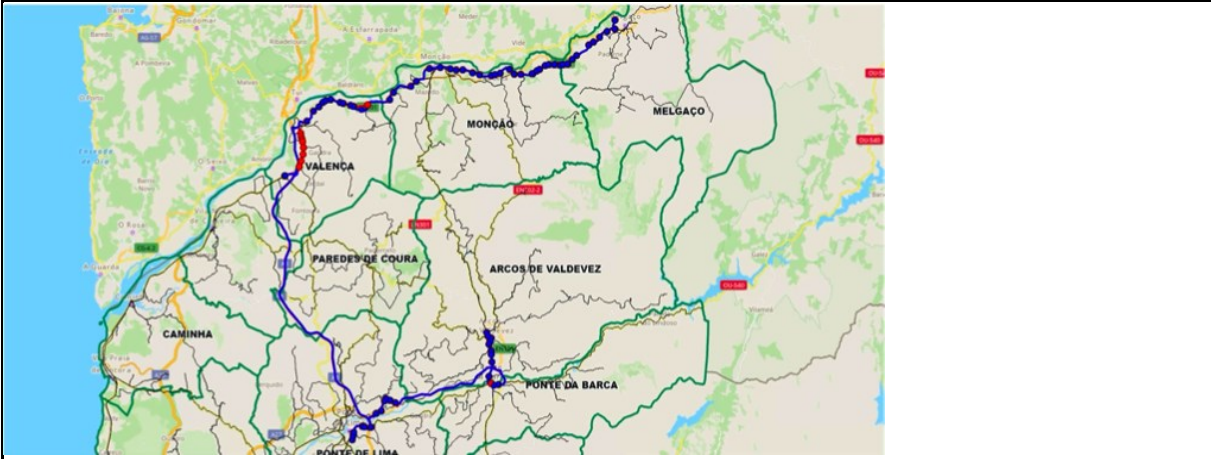

		Ida	Volta
Arcos de Valdevez e Monção e Melgaço e Paredes de Coura e Ponte da Barca e Ponte de Lima e Valença e Vila			
Autoridade	Nova de Cerveira		
LINHA:	A-ME-01 -BA_ME_PL_PB -	PARAGENS: 67	82
CÓDIGO:		TEMPO MÉDIO PERCURSO: 01:40	/ 01:45 h:m
ORIGEM:	Arcos de Valdevez	DISTÂNCIA 104,8	/ 107,2 km
DESTINO:	Melgaço	QUILÓMETROS ANO: 36047	km
DESIGNAÇÃO:	BUS Académico 2		
		N.º de Circulações por ano 170	170

ESQUEMA DE TRAÇADO

HORÁRIO:

170

5

IDA

34

PARAGEM	Código	E
CCT Arcos de Valdevez	25267	07:30
Arcos Bombeiros	1685	
Pontilhão	1164	
Rotunda Ponte Velha	1162	
Arcos - Finanças	1163	
Pingo Doce	8511	
Paço	26085	
Lidl	17546	
Zona Industrial	12794	
Ponte da Barca - Centro V	6988	
Garagem de Motas	23404	
Refoios Escola	4781	
Refoios Lima 1	4779	
Refoios Lima 2	4772	
ESA	6759	
Refoios	6261	
Real de Baixo (Capela)	6260	
Crasto Casa Amorim	2053	
Largo da Cruz de Pedra	2049	
Ponte de Lima (Tribunal)	202	
Paragem do Viaduto	179919	
Ponte de Lima - Terminal	179918	
ESCE	571414529	
Caminhos de Ferro	16295	
Semáforos - Ganfei	11711	
Centro Comercial	11752	
Ganfei	16471	
Cafe Necas	3095	
Restaurante Verdoejo	11759	
Meio Verdoejo	7676	
Início Verdoejo	15824	
Cruzamento de Friestas	16659	
Alto de Friestas V	11860	
Lapela	15171	
Lara	16522	
Corvo	2299	
Rotunda senhora da cabeça	2289	
CCT Monção - Terminal	25275	
Lameiro	6902	
Trovososo P1	15836	
Cristelo	16134	
Vila Nova	16516	
Bela	12650	
Laginha	12614	
Padreiro	16487	
Seixegal	12637	
Barbeita Palmeira	2504	
Ponte Mouro Cruzamento	19161	
Cruzamento Valinha	1607	
Valinha	12568	
Messegaes	12571	
Sr dos Passos	16100	
Valadares	16101	
Amiosa	12533	
Albergaria	20517	
Groba	20017	
Pomar	1646	
Polita	180007	
Nogueira	12560	
Penso	12483	
Felgueiras	12484	
Alvaredo	4280	
Alminhas da Barqueira	12554	
Peso	180008	
Cruzamento Remoães	18261	
Cruzamento Centro Estagios	1494	
ESDL	571414523	09:10