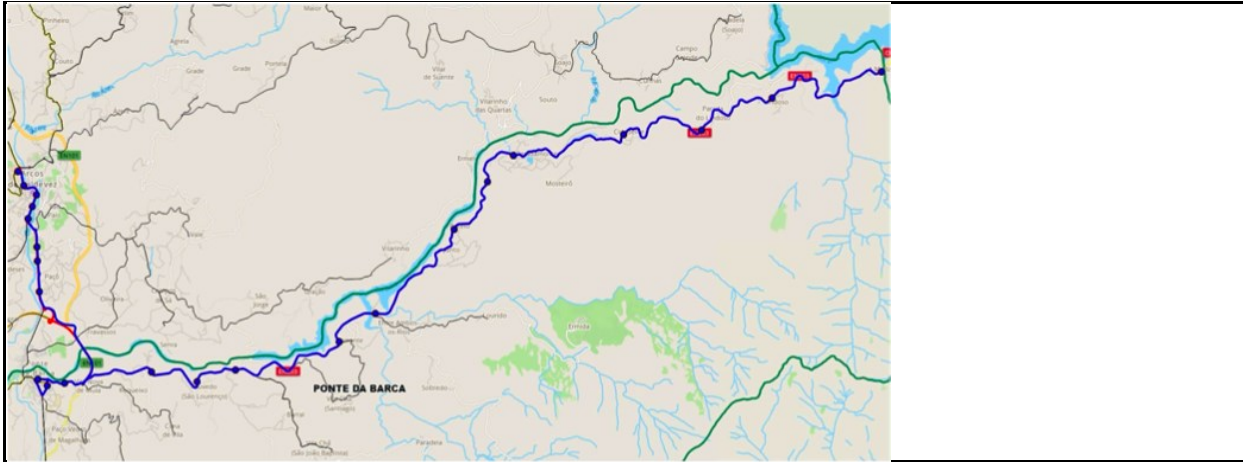

Autoridade Arcos de Valdevez e Ponte da Barca	Ida	Volta
LINHA: A-PB-01	PARAGENS: 25 / 25	
CÓDIGO: 24854	TEMPO MÉDIO PERCURSO: 01:05 / 00:45 h:m	
ORIGEM: Arcos de Valdevez	DISTÂNCIA MÉDIA: 34 / 33 km	
DESTINO: Lindoso (Fronteira)	QUILÓMETROS EM MÉDIA / ANO: 38.247 km	
DESIGNAÇÃO: Arcos de Valdevez - Lindoso (Fronteira)	N.º de Circulações por ano 572	572

ESQUEMA DE TRAÇADO

HORÁRIO:

IDA	PARAGEM	Código	260		52
			5	5	1
			52	52	52
			A	A	A
	CCT Arcos de Valdevez	25267	12:00	17:30	14:30
	Arcos Bombeiros	1685			
	Pontilhão	1164			
	Rotunda Ponte Velha	1162			
	Arcos - Finanças	1163			
	Pingo Doce	8511			
	Paço	26085			
	Lidl	17546			
	Garagem de Motas	23404			
	Ponte da Barca - Centro	4599			
	Ponte da Barca - Centro V	6988			
	Garagem de Motas	23404			
	Vila Nova	16516			
	Touvedo	11905			
	Campos - Cruzamento	11908			
	Campos 2	11919			
	Campos	15297			
	Pontes	11954			
	Britelo	21735			
	Empalme	24445			
	Paradamonte	21288			
	Cidadelhe	15286			
	Parada Lindoso	370			
	Lindoso	25282			
	Lindoso - Fronteira	25284	13:05	18:35	15:35

Dias Úteis Quartas

VOLTA	PARAGEM	Código	260		52
			5	5	1
			52	52	52
			A	A	A
	Lindoso - Fronteira	25284	07:20	####	09:30
	Lindoso	25282			
	Parada Lindoso	370			
	Cidadelhe	15286			
	Paradamonte	21288			
	Empalme	24445			
	Britelo	21735			
	Pontes	11954			
	Campos	15297			
	Campos 2	11919			
	Campos - Cruzamento	11908			
	Touvedo	11905			
	Vila Nova	16516			
	Garagem de Motas	23404			
	Ponte da Barca - Centro	6988			
	Ponte da Barca - Centro	4599			
	Garagem de Motas	23404			
	Lidl	17546			
	Paço	26085			
	Pingo Doce	8511			
	Arcos - Finanças	1163			
	Rotunda Ponte Velha	1162			
	Pontilhão	1164			
	Arcos Bombeiros	1685			
	CCT Arcos de Valdevez	25267	08:05	####	10:15

Dias Úteis Quartas

Épocas	KM	33,58			
A - Anual	Tempo	01:05	01:05	01:05	

	KM	33,3			
	Tempo	00:45	####	00:45	

E - Escolar
FE - Férias Escolares
XAGO - Excepto Agosto