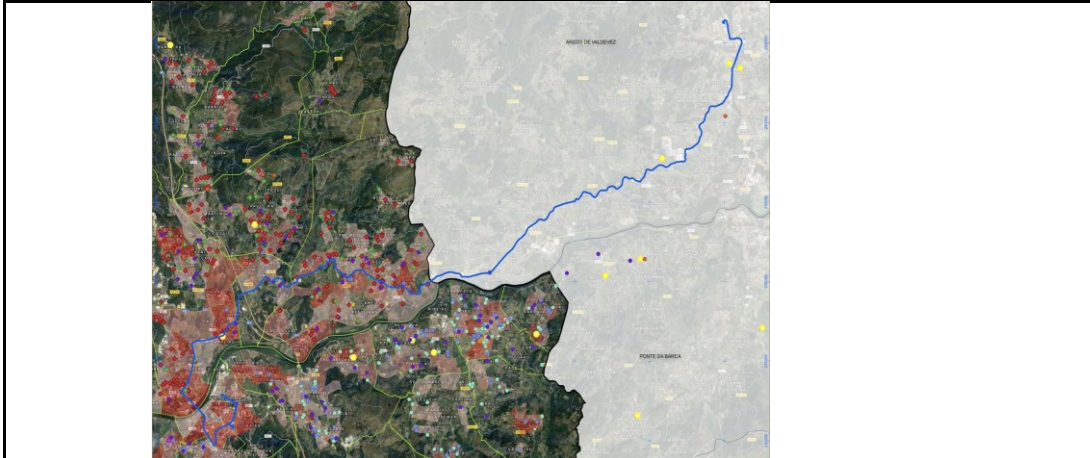

Autoridade Arcos de Valdevez e Ponte de Lima	Ida	Volta
LINHA: A-PL-02	PARAGENS: 52	/ 52
CÓDIGO: 33170	TEMPO MÉDIO PERCURSO: 00:50	/ 00:50 h:m
Arcos de Valdevez	DISTÂNCIA MÉDIA 28	/ 30 km
ORIGEM: Ponte de Lima	QUILÓMETROS EM MÉDIA / ANO:	24.718 km
DESTINO: Arcos de Valdevez - Ponte de Lima (por Refóios e Escolas Arcozelo)	N.º de Circulações por ano 340	510

ESQUEMA DE TRAÇADO

HORÁRIO:

	170	170
	5	5
IDA	34	34

PARAGEM	Código	E	E
CCT Arcos de Valdevez	25267	07:30	12:30
Arcos Bombeiros	1685		
Pontilhão	1164		
Rotunda Ponte Velha	1162		
Arcos - Finanças	1163		
Arcos Valdevez Feira	3375		
Tabaço	10602		
Tabaço - Junta Freguesia	3378		
Tabaço-Serta	10865		
Souto	10868		
Souto-Igreja	17133		
Souto-Alminhas	10613		
Souto	10868		
Tavora	16989		
Tavora-Lage	20394		
Tavora-Lage 1	23992		
Tavora-Escolas	16998		
Padreiro Salvador	19926		
Padreiro Cruzeiro	23980		
Padreiro 1	19938	02:24	
Padreiro Serração	4788		
Padreiro Barracão	6211		
Jolda Cruzamento	6210		
Jolda 1	6243		
Jolda Igreja	6213		
Jolda Igreja 2	180022		
Jolda Cafe Cunha	6244		
Jolda Sucarreira	6224		
Jolda Sucarreira 1	20823		
Refoios do Lima	4785		
Refoios Escola	4781		
Refoios Lima 1	4779		
Refoios Lima 2	4772		
Refoios Igreja	180038		
Refoios Mosteiro	20865		
Refoios Vacariça	8297		
Refoios Panilima	10020		
Brandara	571414534		
Brandara Cardido	3680		
Brandara Calheiros	180023		
Brandara Churrasqueira	180024		
Brandara Sobreiro	3681		
Faldejães	10800		
Faldejães Rotunda 1	1389		
Faldejaes Rotunda 2	19717		
Faldejães Marige	11220		
Faldejães Panilima	15987		
Arcozelo Panilima	15337		
Rua Salvato Feijó	3877		
Feitosa	452		
Paragem do Viaduto	179919		
Ponte de Lima (Vila)	118368	08:20	13:20