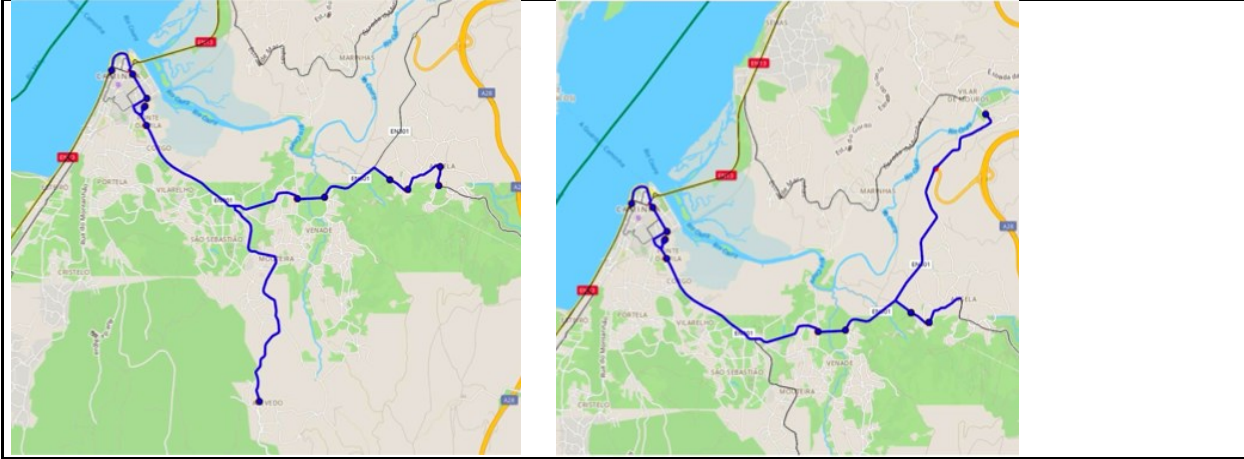

Autoridade Caminha	Ida	Volta
LINHA: C-02	PARAGENS: 13	/ 13
CÓDIGO: 33115	TEMPO MÉDIO PERCURSO: 00:46	/ 00:47 h:m
ORIGEM: Caminha	DISTÂNCIA MÁXIMA 11	/ 11 km
DESTINO: Argela	QUILÓMETROS (considerando distância máxima) / ANO: 10.633 km	
DESIGNAÇÃO: Caminha-Argela	N.º de Circulações por ano 516 430	

ESQUEMA DE TRAÇADO

HORÁRIO:

IDA	PARAGEM	Código	260		170		52		34	
			A	E	A	E	A	E		
			5	5	1	1				
			52	34	52	34				
	Caminha	180699	16:20	17:30	13:30	13:30				
	Caminha Tribunal	5442								
	Caminha Estação	180027								
	Caminha Escola	4481								
	Azevedo	571414489								
	Venade Cruzamento	3258								
	Venade Aldeia Nova	3234								
	Argela	11627								
	Argela Sede da Junta	11622								
	Argela Cafe Caixote	11620								
	Argela Sede da Junta	11622								
	Argela	11627								
	Vilar Mouros Sul	571414486	17:05	18:15	14:15	14:20				

VOLTA	PARAGEM	Código	260		170	
			A	E	A	E
			5	5		
			52	34		
	Vilar Mouros Sul	571414486	07:39	07:45		
	Argela	11627				
	Argela Sede da Junta	11622				
	Argela Cafe Caixote	11620				
	Argela Sede da Junta	11622				
	Argela	11627				
	Venade Aldeia Nova	3234				
	Venade Cruzamento	3258				
	Azevedo	571414489				
	Caminha Escola	4481				
	Caminha Estação	180027				
	Caminha Tribunal	5442				
	Caminha	180699	08:30	08:30		

Épocas	KM	260		170	
		9,58	11,3	11,3	9,579
	Tempo	00:45	00:45	00:45	00:50

Variar Base	260		170	
	9,58	11,2	00:50	00:45

A - Anual
E - Escolar
FE - Férias Escolares
XAGO - Excepto Agosto