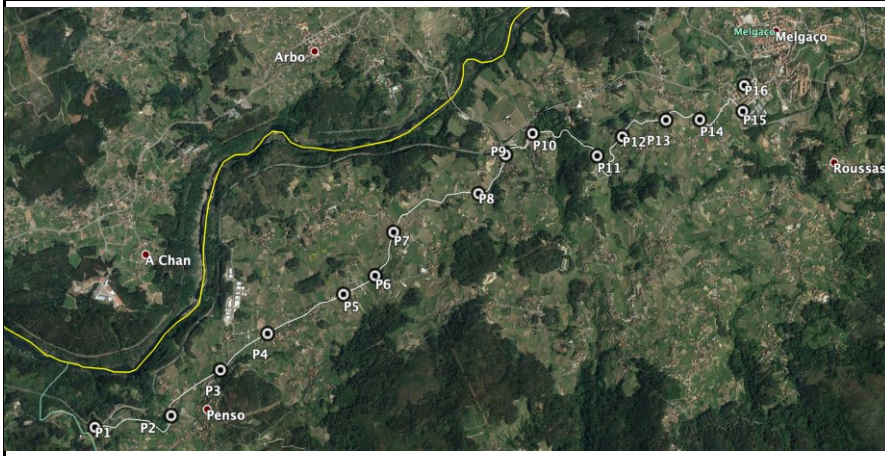

Autoridade Melgaço LINHA: ME-03 CÓDIGO: 33037 ORIGEM: Penso DESTINO: Melgaço DESIGNAÇÃO: Penso-Melgaço	Ida	Volta		
		PARAGENS: 8	/ 8	
		TEMPO MÉDIO PERCURSO: 00:20	/ 00:20	h:m
		DISTÂNCIA MÉDIA 6	/ 6	km
		QUILÓMETROS EM MÉDIA / ANO:		2.819 km
		SEMANAS DE OPERAÇÃO/ANO 224		224

ESQUEMA DE TRAÇADO

HORÁRIO:

		170	54
		5	3
IDA		34	18
PARAGEM	Código	E	FE
Penso	12483	08:35	08:35
Felgueiras	12484		
Alvaredo	4280		
Alminhas da Barqueira	12554		
Peso	180008		
Cruzamento Remoães	18261		
Cruzamento Centro Estagios	1494		
Melgaço	20711	08:55	08:55

		170	54
		5	3
VOLTA		34	18
PARAGEM	Código	E	FE
Melgaço	20711	17:35	17:35
Cruzamento Centro Estagio	1494		
Cruzamento Remoães	18261		
Peso	180008		
Alminhas da Barqueira	12554		
Alvaredo	4280		
Felgueiras	12484		
Penso	12483	17:55	17:55

Épocas	KM	6,3
	Tempo	00:20 00:20

	KM	6,29
	Tempo	00:20 00:20

A - Anual
E - Escolar
FE - Férias Escolares
XAGO - Excepto Agosto