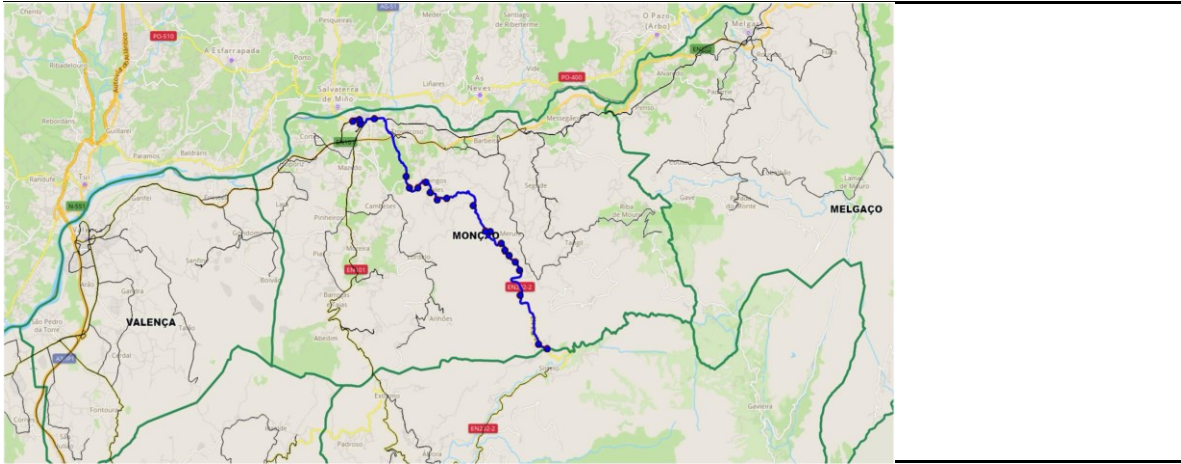

Autoridade Monção	Ida	Volta
LINHA: MO-04	PARAGENS: 22	/ 22
CÓDIGO: 33022	TEMPO MÉDIO PERCURSO: 00:40	/ 00:45 h:m
ORIGEM: Monção	DISTÂNCIA MÉDIA 18	/ 18 km
DESTINO: Portela do Alvite	QUILÓMETROS EM MÉDIA / ANO:	9.309 km
DESIGNAÇÃO: Monção-Portela de Alvite	N.º de Circulações por ano 260	260

ESQUEMA DE TRAÇADO

HORÁRIO:

IDA	PARAGEM	Código	170		90	
			E	FE	5	5
	CCT Monção - Terminal	25275	17:30	17:30		
	Andorinha	2519				
	Sameiro	2214				
	Lameiro	6902				
	Cruzamento Cambeses	12776				
	Reguengo	16913				
	Costa	92497				
	L.Vales	16969				
	Varzea	12785				
	Souto Fiscal	179994				
	Guimil	16945				
	Zona Industrial	12794				
	Sto Andre2	12815				
	Sto Andre	179995				
	FundeVila	17313				
	Azevedo	5,71E+08				
	Merufe	2479				
	Parada	5,71E+08				
	Carvalhas	3356				
	Cernades	179997				
	Arado	16619				
	Portela do alvite	13007	18:10	18:10		

VOLTA	PARAGEM	Código	170		90	
			E	FE	5	5
	Portela do alvite	13007	07:40	07:40		
	Arado	16619				
	Cernades	179997				
	Carvalhas	3356				
	Parada	6E+08				
	Merufe	2479				
	Azevedo	6E+08				
	FundeVila	17313				
	Sto Andre	179995				
	Sto Andre2	12815				
	Zona Industrial	12794				
	Guimil	16945				
	Souto Fiscal	179994				
	Varzea	12785				
	L.Vales	16969				
	Costa	92497				
	Reguengo	16913				
	Cruzamento Cambeses	12776				
	Lameiro	6902				
	Sameiro	2214				
	Andorinha	2519				
	CCT Monção - Terminal	25275	08:25	08:25		

Épocas	KM	17,9	
		Tempo	00:40 00:40
A - Anual			
E - Escolar			
FE - Férias Escolares			
XAGO - Excepto Agosto