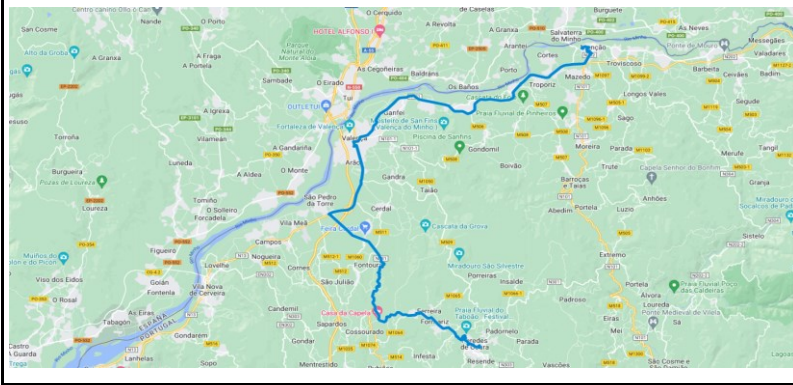

Autoridade Monção e Paredes de Coura e Valença e Melgaço	Ida	Volta
LINHA: MO-PC-01	PARAGENS: 62	/ 62
CÓDIGO: 33087	TEMPO MÉDIO PERCURSO: 01:45	/ 01:40 h:m
ORIGEM: Paredes de Coura	DISTÂNCIA MÉDIA 39	/ 39 km
DESTINO: Melgaço	QUILÓMETROS EM MÉDIA / ANO:	20.263 km
DESIGNAÇÃO: Paredes de Coura-Monção-Melgaço	N.º de Circulações por ano 260	260

ESQUEMA DE TRAÇADO

260	260
5	5

HORÁRIO:

IDA	Código	A	Dias Úteis
Paredes de Coura CCT	#N/D	07:15	
Formariz	#N/D	07:19	
Ferreira	7701	07:26	
Linhares	11126	07:29	
S.Bento	180030	07:31	
Fontoura - S.Miguel	#N/D	07:35	
Vilar	#N/D	07:41	
S.Bento Lagoa	3131	07:42	
S. Pedro Torre	#N/D	07:46	
Arão	5,71E+08	07:49	
Valença CCT	#N/D	07:51	
Ganfei	16471	08:02	
Verdoejo	#N/D	08:06	
Feriestas	#N/D	08:09	
Lapela	15171	08:12	
Troporiz	#N/D	08:15	
Monção CCT	#N/D	08:25	
Bela	12650	08:35	
Valinha	12568	08:45	
Albergaria	20517	08:50	
Melgaço	20711	09:00	

VOLTA	Código	A	Dias Úteis
Melgaço	20711	17:20	
Albergaria	20517	17:30	
Valinha	12568	17:34	
Bela	12650	17:43	
Monção CCT	#N/D	17:52	
Troporiz	#N/D	17:57	
Lapela	15171	00:00	
Feriestas	11869	18:04	
Verdoejo	#N/D	18:09	
fei	#N/D	18:14	
Valença CCT	#N/D	18:20	
Arão	6E+08	18:24	
S.Pedro Torre	21	18:27	
S. Bento Lagoa	#N/D	18:29	
Vilar	#N/D	18:31	
Fontoura - S. Miguel	#N/D	18:37	
S.Bento	180030	18:40	
Linhares	11126	18:43	
Ferreira	7701	18:47	
Formariz	#N/D	18:53	
Paredes de Coura CCT	#N/D	19:00	