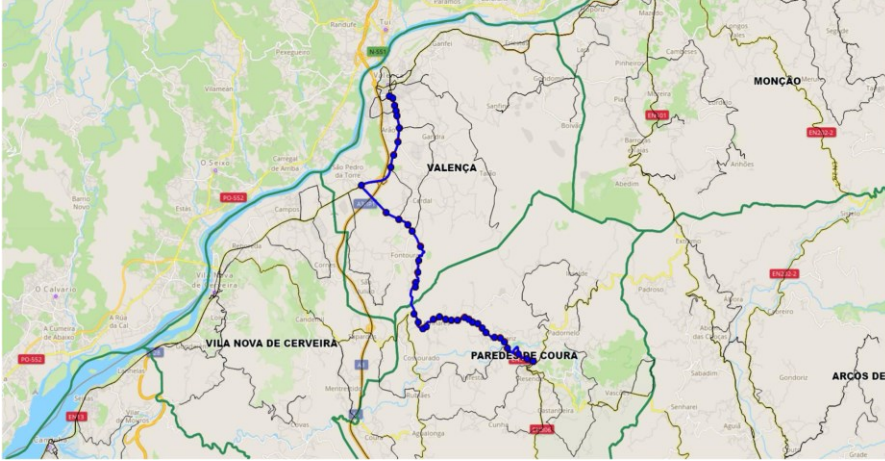

Autoridade Paredes de Coura e Valença	Ida	Volta
LINHA: MO-PC-1A	PARAGENS: 41 / 41	
CÓDIGO: 33088	TEMPO MÉDIO PERCURSO: 00:35 / 00:47 h:m	
ORIGEM: Paredes de Coura	DISTÂNCIA MÉDIA: 21 / 21 km	
DESTINO: Valença	QUILÓMETROS EM MÉDIA / ANO: 14.294 km	
DESIGNAÇÃO: Paredes de Coura-Valença	N.º de Circulações por ano 260 430	

ESQUEMA DE TRAÇADO

HORÁRIO:

IDA			VOLTA		
PARAGEM	Código	A	PARAGEM	Código	A
C.C.T. Coura - Terminal	25340	17:15	C.C.T. Valença - Terminal	180009	07:15
Paragem Farmacia	5847		Centro Peninsular Iberica	720	
Vila Padroeira	19654		Galp	5750	
Formariz Ponte Mantelae	10376		Estufas	180010	
Formariz Cidade	13249		Semaforos 2	11821	
Formariz Cruzamento Lages	3797		Escapes Valença	7658	
Formariz Reis	10391		Lido	6849	
Formariz Sra Livramento	13240		Sucata	19	
Formariz Recta	180018		Cerdal	272	
Ferreira	7701		S.Pedro Torre	21	
Ferreira 1	3527		Adega Joao	11127	
Ferreira Transcoura	180029		S.Bento Lagoa Feira	3156	
Formariz Ponte	19499		S.Bento Lagoa	3131	
Ferreira Aguas	19554		Vilar	#N/D	
Linhares	11126		S.Miguel - S.Guia	11130	
Linhares 1	19513		S.Miguel Outeiro	23167	
Linhares Ponte	7692		S.Miguel BomCaminho	180033	
Linhares Anho Mau	7689		S.Miguel Cantoneiros	19565	
S.Bento	180030		S.Miguel	19581	
S.Bento Sobreiro	19471		S.Bento Cruzamento	11128	
S.Bento Sobreiro 1	19526		S.Bento Sobreiro 1	19526	
S.Bento Cruzamento	11128		S.Bento Sobreiro	19471	
S.Miguel	19581		S.Bento	180030	
S.Miguel Cantoneiros	19565		Linhares Anho Mau	7689	
S.Miguel BomCaminho	180033		Linhares Ponte	7692	
S.Miguel Outeiro	23167		Linhares 1	19513	
S.Miguel - S.Guia	11130		Linhares	11126	
Vilar	#N/D		Ferreira Aguas	19554	
S.Bento Lagoa	3131		Formariz Ponte	19499	
S.Bento Lagoa Feira	3156		Ferreira Transcoura	180029	
Adega Joao	11127		Ferreira 1	3527	
S.Pedro Torre V	21		Ferreira	7701	
Cerdal V	273		Formariz Recta	180018	
Sucata	19		Formariz Sra Livramento	13240	
Lido	6849		Formariz Reis	10391	
Escapes Valença	7658		Formariz Cruzamento Lage	3797	
Semaforos 2	11821		Formariz Cidade	13249	
Estufas	180010		Formariz Ponte Mantelae	10376	
Galp	5750		Vila Padroeira	19654	
Centro Peninsular Iberica	720		Paragem Farmacia	5847	
C.C.T. Valença - Terminal	180009	17:50	C.C.T. Coura - Terminal	25340	08:05

Épocas

A - Anual
E - Escolar
FE - Férias Escolares
XAGO - Excepto Agosto

KM 20,6
Tempo 00:35

20,76
00:50 00:45