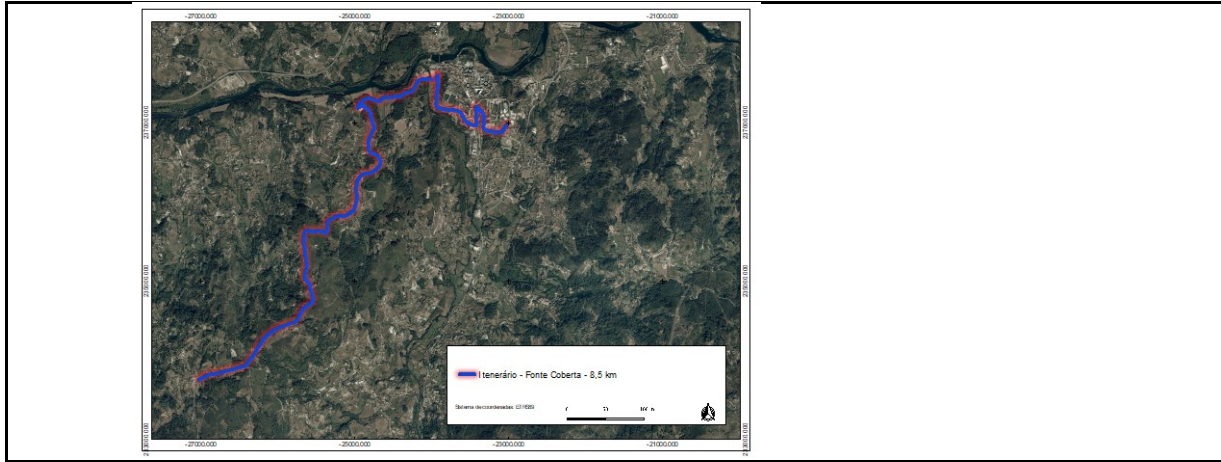

Autoridade Ponte da Barca	Ida	Volta
LINHA: PB-04	PARAGENS: 12	/ 12
CÓDIGO: 32931	TEMPO MÉDIO PERCURSO: 01:00	/ 01:00 h:m
ORIGEM: Vade (S.Pedro)	DISTÂNCIA MÉDIA 9	/ 9 km
DESTINO: Ponte da Barca	QUILÓMETROS EM MÉDIA / ANO:	5.865 km
DESIGNAÇÃO: Vade (S.Pedro) - Ponte da Barca	N.º de Circulações por ano 430	260

ESQUEMA DE TRAÇADO

HORÁRIO:

IDA	Código	HORÁRIO		
		34	34	18
Ponte da Barca - Centro	4599	17:45	14:30	14:30
Ponte da Barca - Rotunda Saída	#N/D			
Oleiros Alminhas	7295			
Oleiros (cruzamento)	2034			
Oleiros Cabine da Luz/Cruzamento	20918			
Oleiros (cabine da Luz)	7385			
Oleiros Centro	20979			
Oleiros Agrela	7297			
Oleiros Centro	20979			
Sra da Pegadinha	7384			
Agrela	18584			
Fonte Coberta	18629	18:45	15:30	15:30

Dias Úteis   Quartas

VOLTA	Código	HORÁRIO	
		34	18
Fonte Coberta	18629	07:15	07:15
Agrela	18584		
Sra da Pegadinha	7384		
Oleiros Centro	20979		
Oleiros Agrela	7297		
Oleiros Centro	20979		
Oleiros (cabine da Luz)	7385		
Oleiros Cabine da Luz/Cruzamento	20918		
Oleiros (cruzamento)	2034		
Oleiros Alminhas	7295		
Ponte da Barca - Rotunda Saída	#N/D		
Ponte da Barca - Centro	4599	08:15	08:15

Dias Úteis   Quartas

Épocas	KM	Tempo		
		8,5	01:00	01:00
A - Anual				
E - Escolar				
FE - Férias Escolares				
XAGO - Excepto Agosto