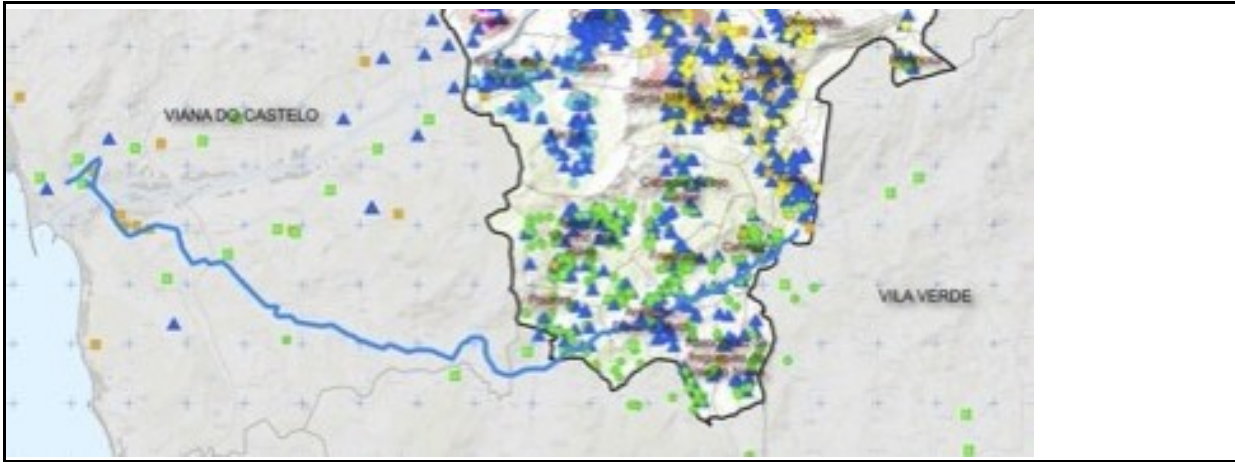

Autoridade Barcelos e Ponte de Lima e Viana do Castelo	Ida	Volta
LINHA: PL-VC-03	PARAGENS: 46	/ 47
CÓDIGO: 33005	TEMPO MÉDIO PERCURSO: 01:00	/ 01:00 h:m
ORIGEM: Anais (Corvos)	DISTÂNCIA MÉDIA 34	/ 34 km
DESTINO: Viana do Castelo	QUILÓMETROS EM MÉDIA / ANO:	49.941 km
DESIGNAÇÃO: Anais (Corvos) - Viana do Castelo	N.º de Circulações por ano 728	728

ESQUEMA DE TRAÇADO

HORÁRIO: 364 364

52 52

7 7

PARAGEM	Código	A	A
Anais (Corvos)	#N/D	11:45	17:00
...	#N/D		
Freixo	#N/D		
...	#N/D		
Viana do Castelo	180429	12:45	18:00

Dias Úteis

364 364

52 52