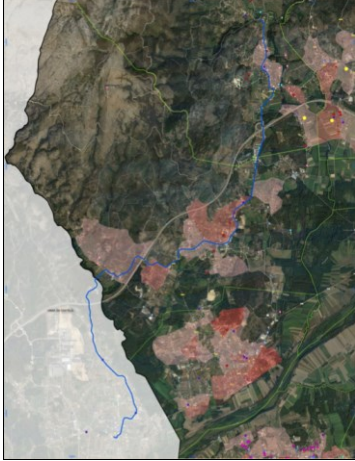

		Ida	Volta
Autoridade	Ponte de Lima e Viana do Castelo		
LINHA:	PL-VC-05	PARAGENS: 13	/ 13
CÓDIGO:	33126	TEMPO MÉDIO PERCURSO: 00:20	/ 00:20 h:m
ORIGEM:	Estorãos	DISTÂNCIA MÉDIA	11 / 11 km
DESTINO:	Lanheses (largo da feira)	QUILÓMETROS EM MÉDIA / ANO:	5.355 km
DESIGNAÇÃO:	Estorãos - Lanheses (largo da Feira)	N.º de Circulações por ano	170 340

ESQUEMA DE TRAÇADO

HORÁRIO: 170 170
5 5

IDA		34
PARAGEM	Código	E
Estorãos	#N/D	08:00
...	#N/D	
...	#N/D	
...	#N/D	
Lanheses	18344	08:20

VOLTA		34	34
PARAGEM	Código	E	E
Lanheses	18344	13:40	17:10
...	#N/D		
...	#N/D		
...	#N/D		
Estorãos	#N/D	14:00	17:30

Épocas KM 10,5
Tempo 00:20

10,5 00:20 00:20

A - Anual
E - Escolar
FE - Férias Escolares
XAGO - Excepto Agosto