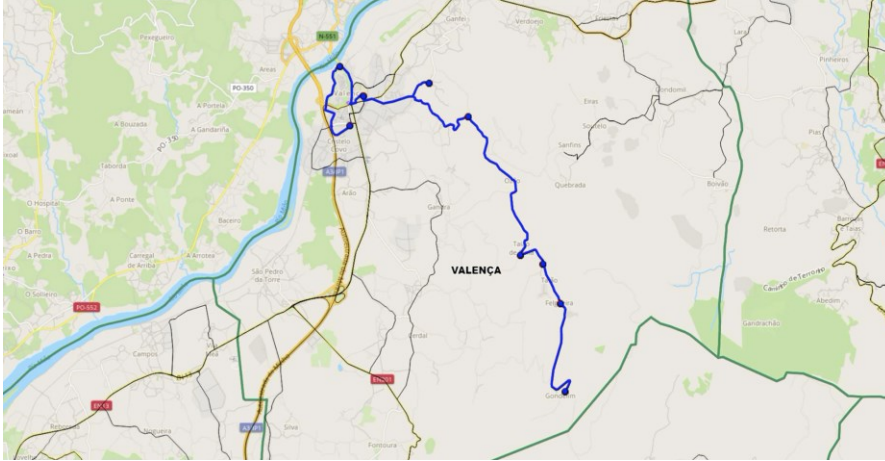

Autoridade Valença LINHA: V-05 CÓDIGO: ORIGEM: Cerdal - Gondelim DESTINO: Valença DESIGNAÇÃO: Cerdal (Gondelim) - Valença	Ida	Volta
	PARAGENS: 10	/ 10
	TEMPO MÉDIO PERCURSO:	/ h:m
	DISTÂNCIA MÉDIA 16	/ 16 km
	QUILÓMETROS EM MÉDIA / ANO:	21.874 km
N.º de Circulações por ano 572		832

ESQUEMA DE TRAÇADO

HORÁRIO:

IDA	260				104				104				104			
	5				2				2				2			
PARAGEM	Código	A	A	A	A	A	A	A	A	A	A	A	A	A	A	
Cerdal - Gondelim	#N/D	08:10			07:30											
Taião - Gondelim	#N/D															
Taião - Felgueira	#N/D															
Taião - Sr- Socorro	#N/D															
Taião - Igreja	#N/D															
Ganfei - Ousão Capela	#N/D															
Ganfei - Ousão	#N/D															
Ganfei - Largo Vilar	#N/D															
Ganfei - Picões Tanque	#N/D															
Ganfei - Entroncamento Picões	#N/D															
Ganfei - Largo Azenhas	#N/D															
Ganfei - Rotunda Azenhas	#N/D															
Valença - Esquecidos	#N/D															
Valença EB23/S (nó ligação Portas Sol, A	#N/D				08:10	13:15	15:45									
Valença - Portas do Sol	#N/D															
Valença - Trapicheira	#N/D															
Valença - Centro Saúde	#N/D															
Valença - Campo da Feira	#N/D															
C.C.T. Valença - Terminal	180009															